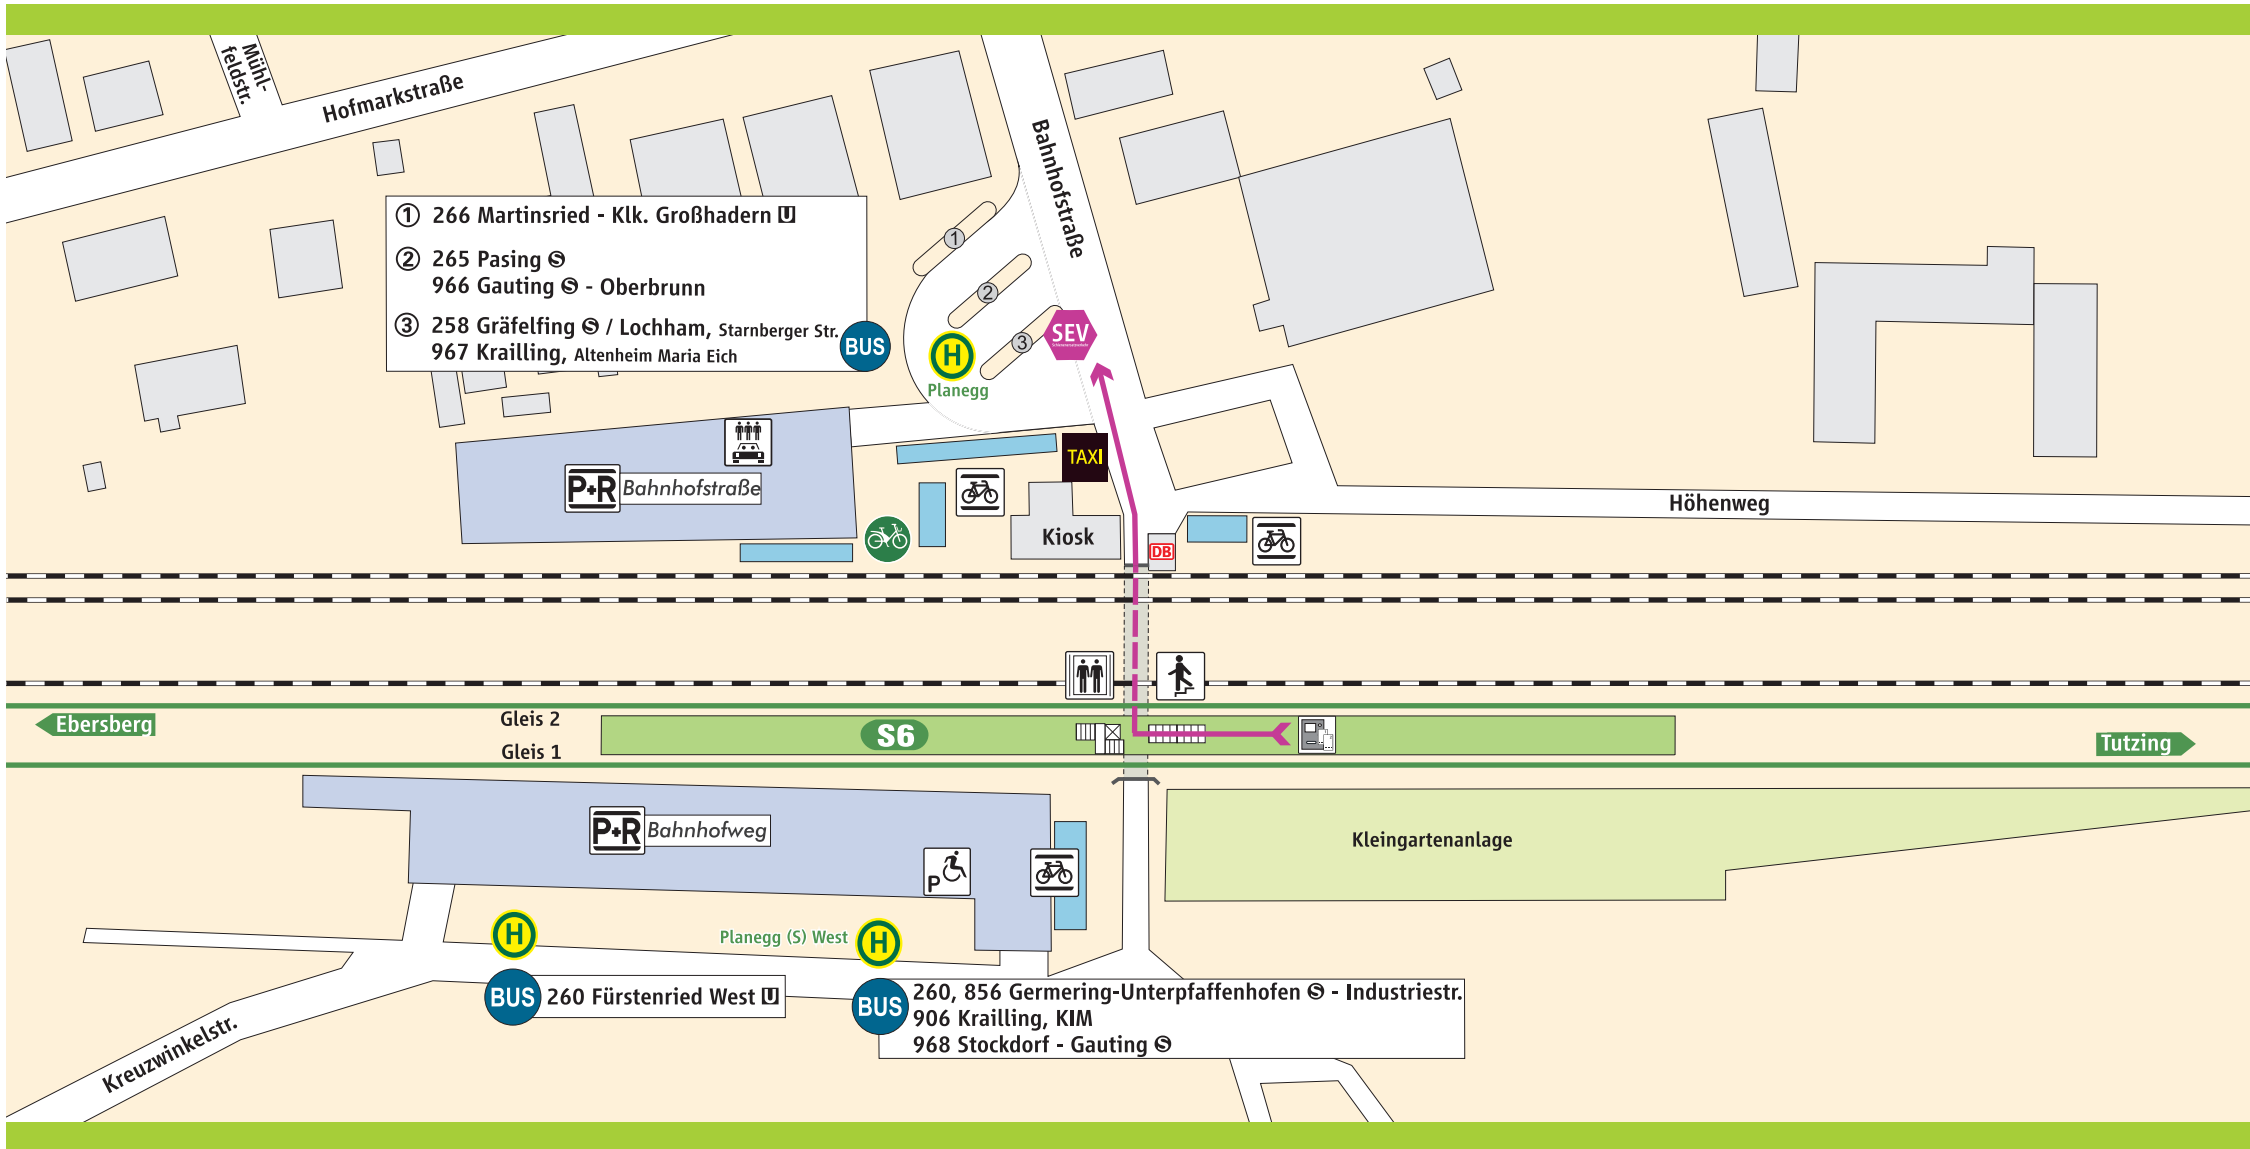

Planegg S BUS

S-Bahnsteig

P+R Parkplatz

Treppe

Fahrkarten-automat

Fahrrad-
ständer

Behinderten-
Parkplatz

Aufzug

MVG-Rad

CarSharing
(STATAUTO)

Schienerersatzverkehr

SEV Schienerersatzverkehr

→ Fußweg ca. 6-8 Min.

www.mvv-muenchen.de
©MVG Stand: Jan. 2019
Zeichnung ohne Maßstab